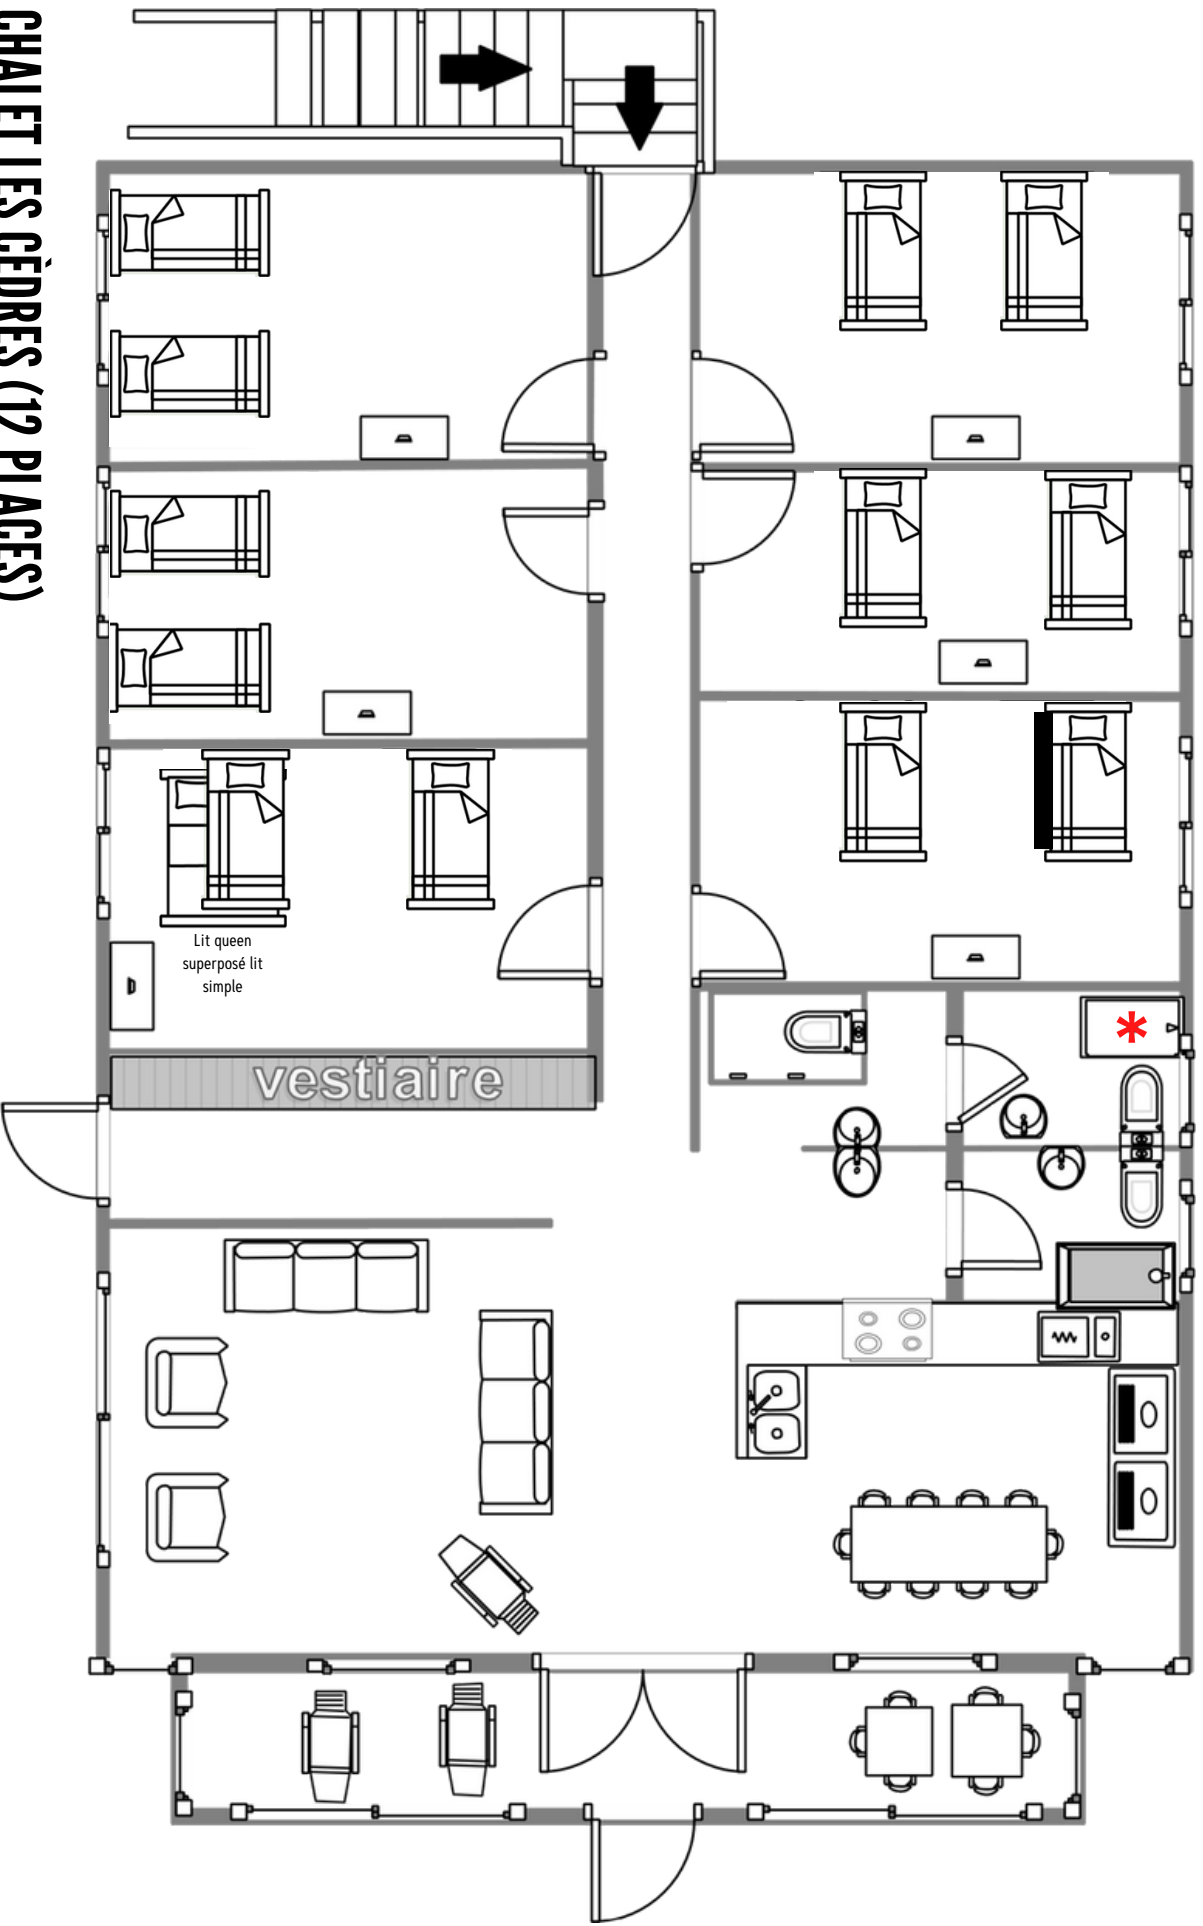

# CHALET LES GÉDRÉS (12 PLACES)

- ADAPTÉ POUR PERSONNE À MOBILITÉ RÉDUITE
- RAMPE D'ACCÈS ET DOUCHE ADAPTÉE \*

Lit queen  
superposé lit  
simple

vestiaire

## LÉGENDE

- Bureau
- Réfrigérateur
- Micro-onde
- Lavabo
- Toilette
- Table de chevet
- Bain / douche
- Lit simple
- Lit queen superposé lit simple
- Lit simple géogène