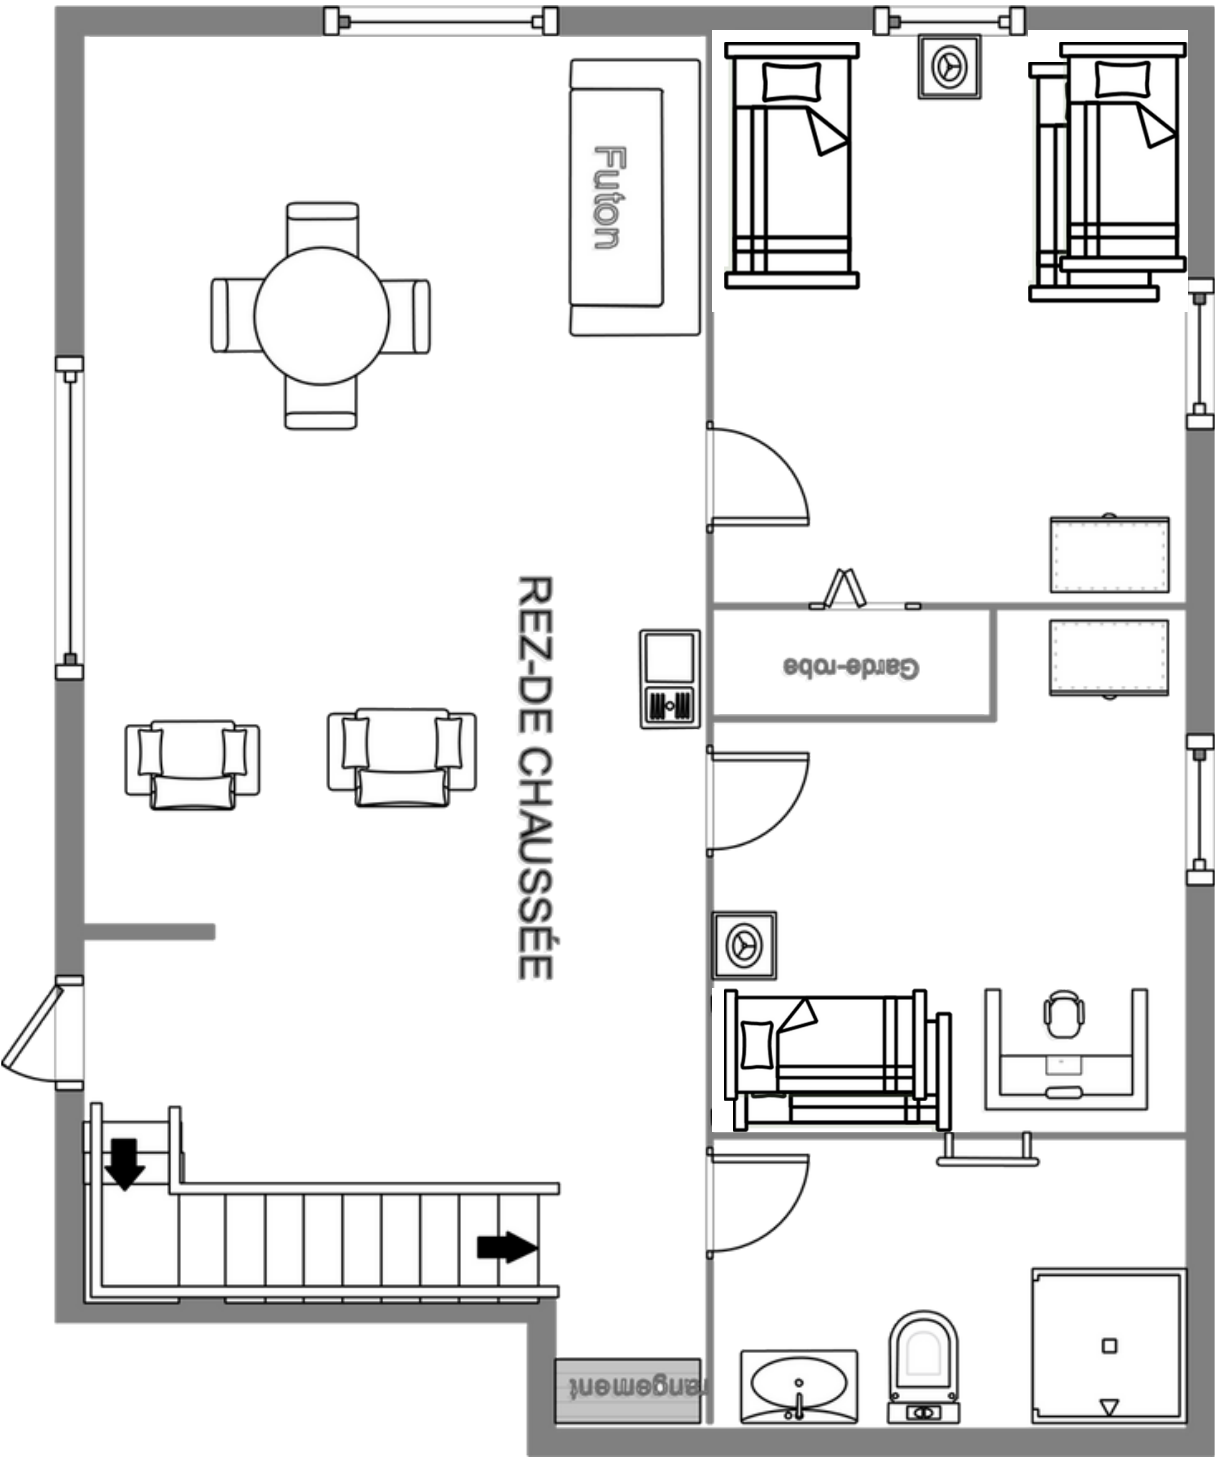

CHALET NOTRE-DAME-DES-NEIGES (8 PLACES)

LEGENDE

-  Futon
-  Commode
-  Réfrigérateur
-  Micro-onde
-  Lavabo
-  Toilette
-  Table de chevet
-  Bain
-  Bureau
-  Douche
-  Lit simple superposé lit simple
-  Lit double superposé lit simple
-  Lit simple

LEGENDE

-  Futon
-  Commode
-  Réfrigérateur
-  Micro-onde
-  Lavabo
-  Toilette
-  Table de chevet
-  Bain
-  Bureau
-  Douche
-  Lit double superposé
-  Lit simple