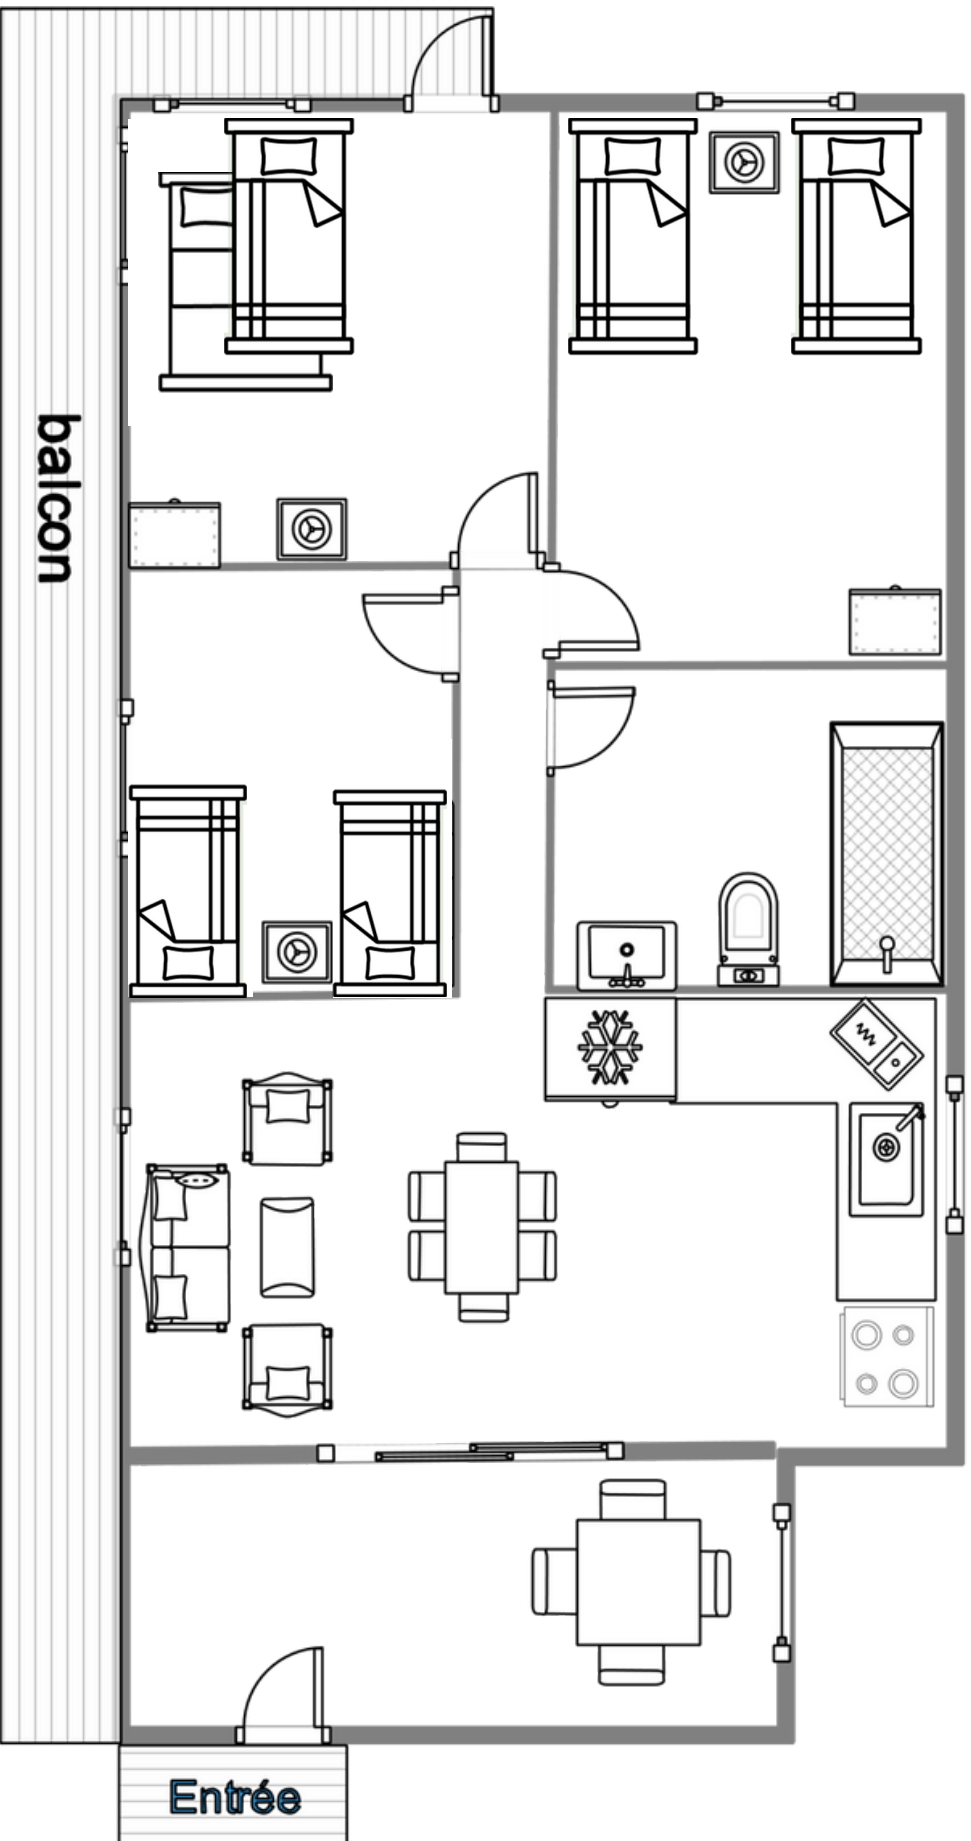

CHALET LE CHEVREUIL (6 PLACES)

• 3 CHAMBRES SUR LE MÊME ÉTAGE

LÉGENDE

- Bureau
- Refrigerateur
- Micro-onde
- Lavabo
- Toilette
- Table de chevet
- Bain / douche
- Lit double superposé
- lit simple